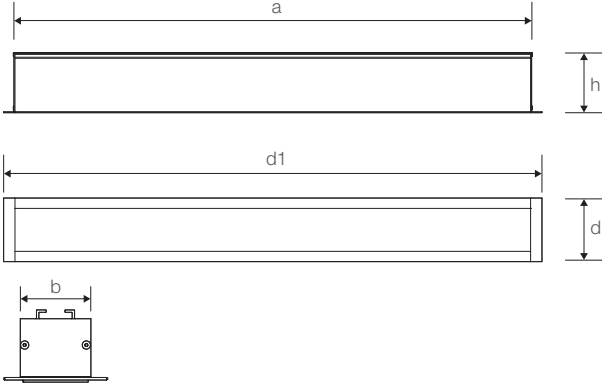

LADEN MİNİ

20W Lineer LED Aydınlatma Armatürü

Ürün Kodu

: VL568020

Standart Model

Ürün ölçüleri (mm)

	a	b	h	d1	d
Standart	603	34	34	620	49,5

Ağırlık (kg)