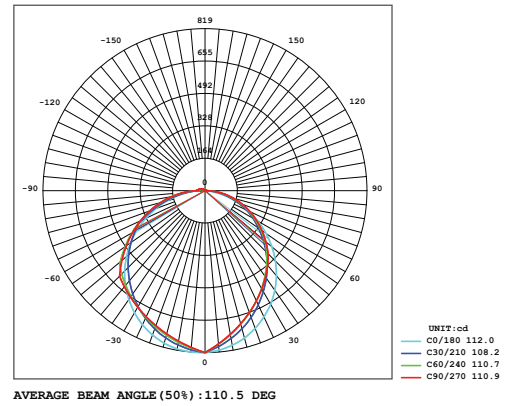

Işık Eğrisi

Renk Sıcaklık Tablosu

Opsiyonel Özellikler

Renk Sıcaklığı	: 3000K / 4000K / 5700K
Dali Uyumluluğu	: Var
Sensör	: Var