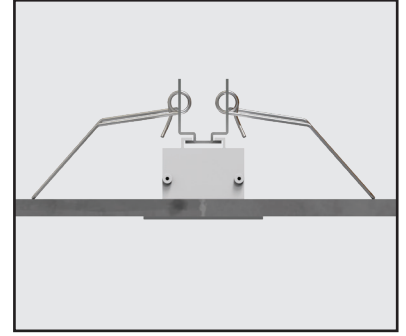

LADEN MİNİ

20W Lineer LED Aydınlatma Armatürü

Ürün Kodu

: VL568020

Standart Model

Ürün ölçüleri (mm)

	a	b	h	d1	d
Standart	603	34	34	620	49,5

Ağırlık (kg)

20W	0,47
-----	------

Sıva Altı Montaj

- YAVUZ, önceden bildirmeksizin gerekli gördüğü değişiklikleri yapma hakkını saklı tutar.